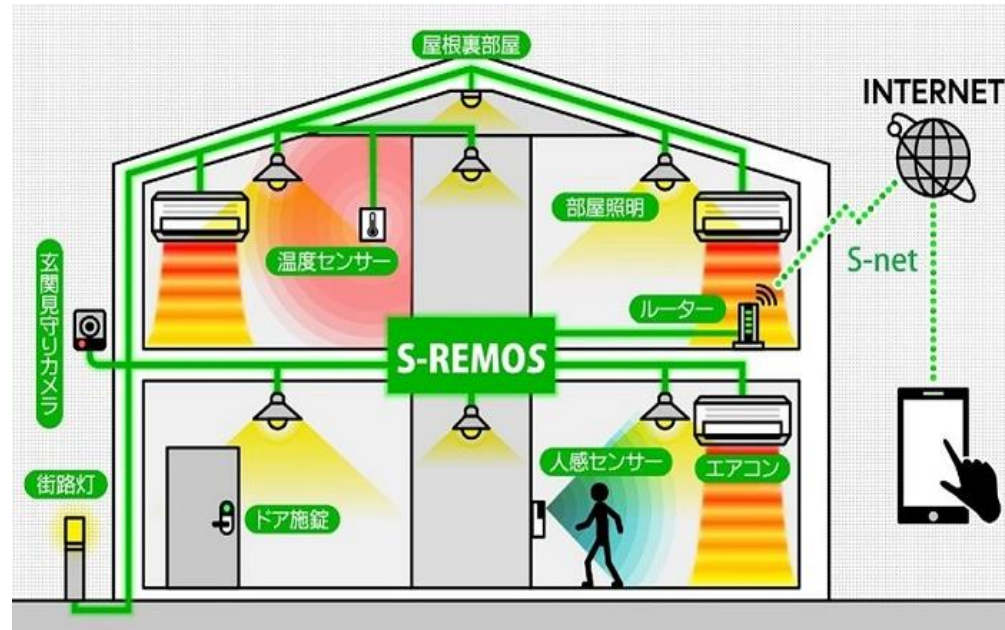

新住宅設備のIoT化支援

住宅のIoT化を加速させる新住宅設備

S-REMOS機能

【安全】 [セーフティ機能]

設定した時間中に室内スイッチ反応すると緊急事態発生を通知。また、侵入者威嚇の為、全照明が点滅。

【便利】 [ドア施錠解除コントロール]

スマホにより施錠ができまた、リモート機能により施錠状況を確認可能。更に照明等も同様な操作機能有。

【安心】 [見守り機能]

任意設定した時間中に、室内に動きがないと指定したメールへアラート通知

【快適】 [エアコンスイッチコントロール]

外出先からエアコン操作やタイマー制御が可能。また温度センサーにより、ペットや観葉植物の為の自動室温管理が可能。

S-REMOS導入のビルダー様メリット

- 競合ビルダーとの差別化
- 営業コストの大幅減
- 照明・エアコン一括受注による売上増
- お客様ご紹介率向上
- エリア・趣向別顧客マーケティング
- リフォーム受注の好機に

業界初!

S-REMOS (エス・リモス)

メーカーフリー配線型 コントロールシステム